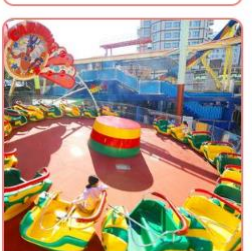

カーニバル

身長制限：なし
料金：
のりもの券4枚/フリーパス